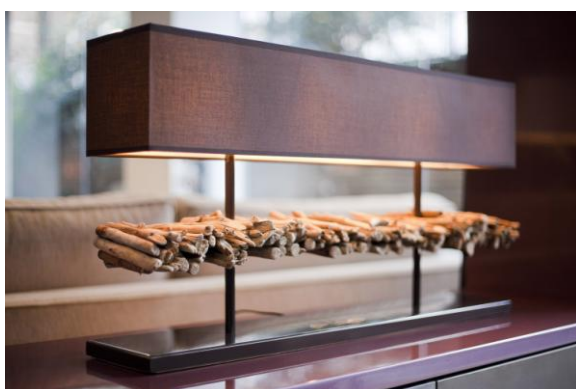

Es muy atractivo reformar y decorar o adaptar nuestro hogar para crear un entorno agradable y relajado para desconectar. Esta es la especialidad tan valorada por los clientes de Isa de Luca.

Para más información puede contactar con:
Sandra Suell Iglesias / Eli Sigalés
Galería Comunicación
Aribau, 179, 3º, 1ª. 08036 Barcelona
tel. 93 528 5751
ssuell@galeriacomunicacion.com